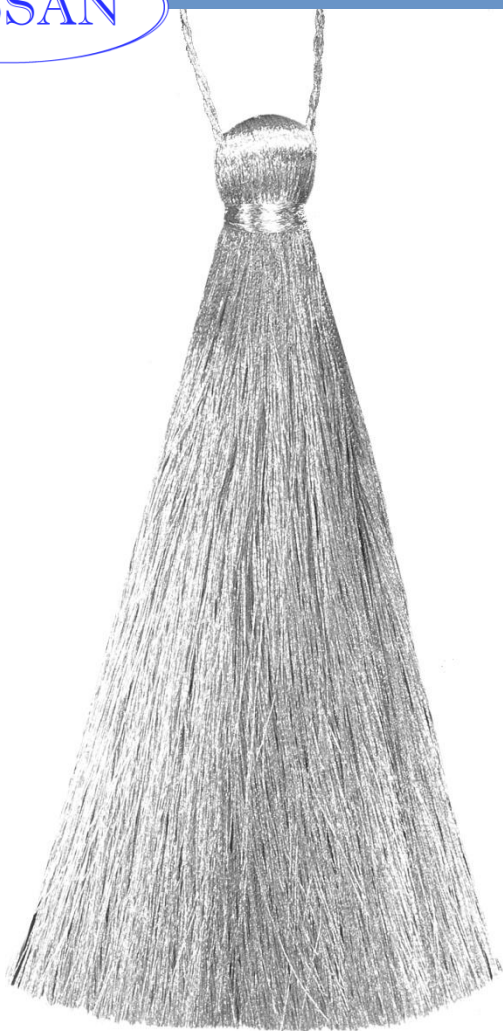

PASSAN

KYL - 04

ok. 150 mm