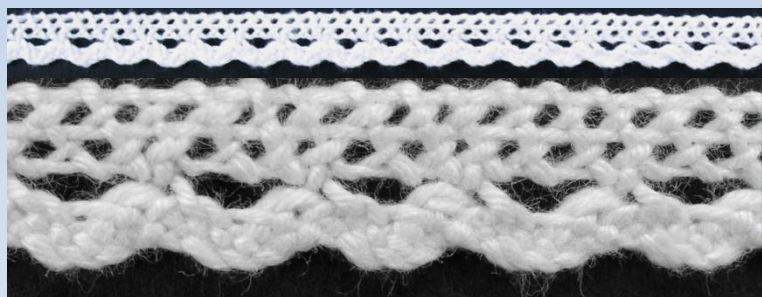

The logo features the word "PASSAN" in a blue, serif, all-caps font. The text is centered within a white oval that has a blue border. This oval is superimposed on a horizontal band consisting of a light blue upper section and a darker blue lower section.

PASSAN

Katalog produktów
Koronki bawełniane

S 01

surowiec	bawełna
szerokość	11 mm
opakowanie	25 m
kolory	biały, natural

S 03

surowiec	bawełna
szerokość	9 mm
opakowanie	25 m
kolory	biały, natural

S 06

surowiec	bawełna
szerokość	33 mm
opakowanie	25 m
kolory	biały, natural

S 07

surowiec	bawełna
szerokość	47 mm
opakowanie	25 m
kolory	biały, natural

S 08

surowiec	bawełna
szerokość	17 mm
opakowanie	25 m
kolory	biały, natural

S 09

surowiec	bawełna
szerokość	37 mm
opakowanie	25 m
kolory	biały, natural

PASSAN

C 218

surowiec	bawełna
szerokość	18 mm
opakowanie	25 m
kolory	biały, natural