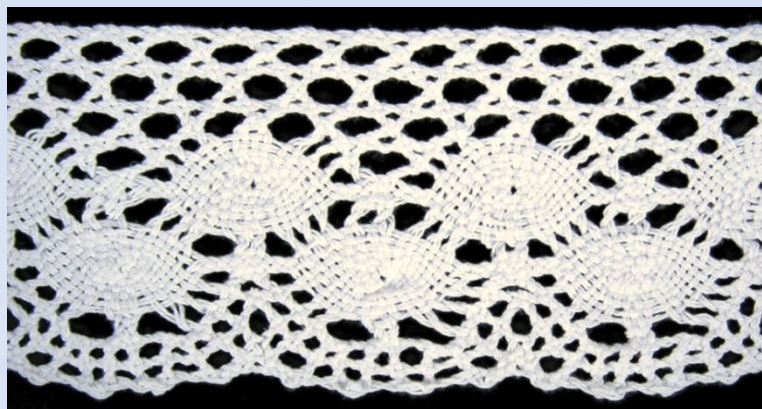

C 214

surowiec	bawełna
szerokość	68 mm
opakowanie	25 m
kolory	biały, natural