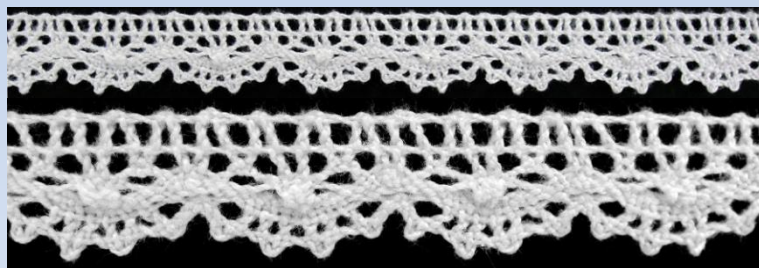

C 002

surowiec	bawełna
szerokość	7 mm
opakowanie	25 m
kolory	biały, natural

C 007

surowiec	bawełna
szerokość	9 mm
opakowanie	25 m
kolory	biały, natural

C 008

surowiec	bawełna
szerokość	10 mm
opakowanie	25 m
kolory	biały

C 015

surowiec	bawełna
szerokość	11 mm
opakowanie	25 m
kolory	biały, natural

C 020

surowiec	bawełna
szerokość	12 mm
opakowanie	25 m
kolory	biały

C 022

surowiec	bawełna
szerokość	12 mm
opakowanie	25 m
kolory	biały