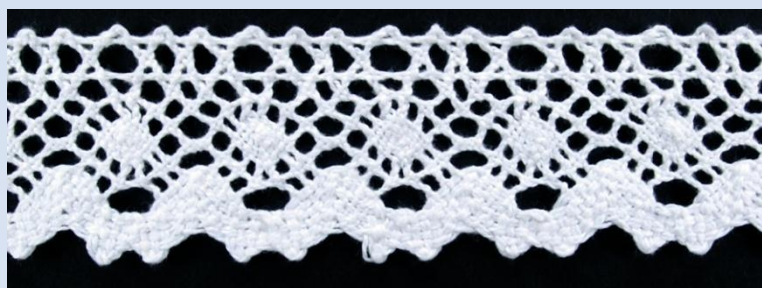

The logo features the word "PASSAN" in a blue, serif, all-caps font. The text is centered within a white oval that has a blue border. This oval is superimposed on a horizontal band consisting of a light blue upper section and a darker blue lower section.

PASSAN

Katalog produktów
Koronki bawełniane

S 01

surowiec	bawełna
szerokość	11 mm
opakowanie	25 m
kolory	biały, natural

S 03

surowiec	bawełna
szerokość	9 mm
opakowanie	25 m
kolory	biały, natural

S 06

surowiec	bawełna
szerokość	33 mm
opakowanie	25 m
kolory	biały, natural

S 07

surowiec	bawełna
szerokość	47 mm
opakowanie	25 m
kolory	biały, natural

S 08

surowiec	bawełna
szerokość	17 mm
opakowanie	25 m
kolory	biały, natural

S 09

surowiec	bawełna
szerokość	37 mm
opakowanie	25 m
kolory	biały, natural

S 10

surowiec	bawełna
szerokość	58 mm
opakowanie	25 m
kolory	biały, natural

S 11

surowiec	bawełna
szerokość	17 mm
opakowanie	25 m
kolory	biały, natural

S 12

surowiec	bawełna
szerokość	10 mm
opakowanie	25 m
kolory	biały