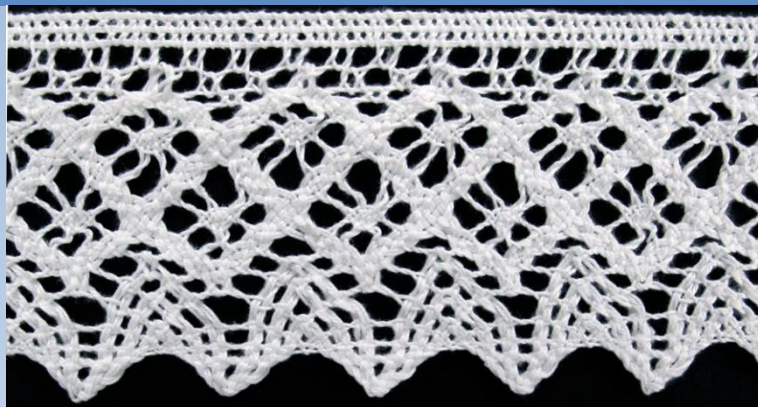

The logo features the word "PASSAN" in a blue, serif, all-caps font. The text is centered within a white oval that has a blue border. This oval is superimposed on a horizontal band consisting of a light blue upper section and a darker blue lower section.

PASSAN

Katalog produktów
Koronki bawełniane

S 01

surowiec	bawełna
szerokość	11 mm
opakowanie	25 m
kolory	biały, natural

S 03

surowiec	bawełna
szerokość	9 mm
opakowanie	25 m
kolory	biały, natural

S 06

surowiec	bawełna
szerokość	33 mm
opakowanie	25 m
kolory	biały, natural

S 07

surowiec	bawełna
szerokość	47 mm
opakowanie	25 m
kolory	biały, natural

S 08

surowiec	bawełna
szerokość	17 mm
opakowanie	25 m
kolory	biały, natural

S 09

surowiec	bawełna
szerokość	37 mm
opakowanie	25 m
kolory	biały, natural

S 10

surowiec	bawełna
szerokość	58 mm
opakowanie	25 m
kolory	biały, natural

S 11

surowiec	bawełna
szerokość	17 mm
opakowanie	25 m
kolory	biały, natural

S 12

surowiec	bawełna
szerokość	10 mm
opakowanie	25 m
kolory	biały