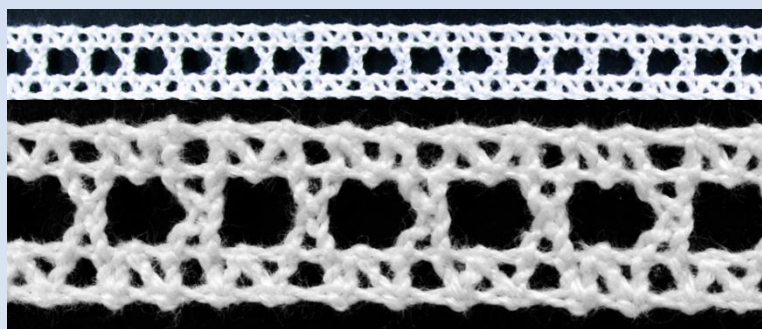

S 10

surowiec	bawełna
szerokość	58 mm
opakowanie	25 m
kolory	biały, natural

S 11

surowiec	bawełna
szerokość	17 mm
opakowanie	25 m
kolory	biały, natural

S 12

surowiec	bawełna
szerokość	10 mm
opakowanie	25 m
kolory	biały

C 002

surowiec	bawełna
szerokość	7 mm
opakowanie	25 m
kolory	biały, natural

C 007

surowiec	bawełna
szerokość	9 mm
opakowanie	25 m
kolory	biały, natural

C 008

surowiec	bawełna
szerokość	10 mm
opakowanie	25 m
kolory	biały

C 015

surowiec	bawełna
szerokość	11 mm
opakowanie	25 m
kolory	biały, natural

C 020

surowiec	bawełna
szerokość	12 mm
opakowanie	25 m
kolory	biały

C 022

surowiec	bawełna
szerokość	12 mm
opakowanie	25 m
kolory	biały