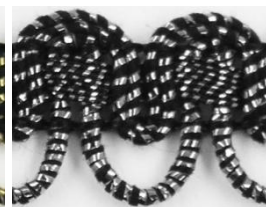

surowiec

PE, wiskoza,
bawełna, przędza
metalizowana

rozmiar

ok. 11 mm

MOQ

opakowanie 25 m

produkcja

PASSAN

Karta kolorów

Z - 103

Z - 900

S - 900

surowiec

PE, wiskoza,
bawełna, przędza
metalizowana

rozmiar

ok. 13 mm

MOQ

opakowanie 25 m

produkcja

PASSAN

Karta kolorów

Z - 103

Z - 900

S - 900