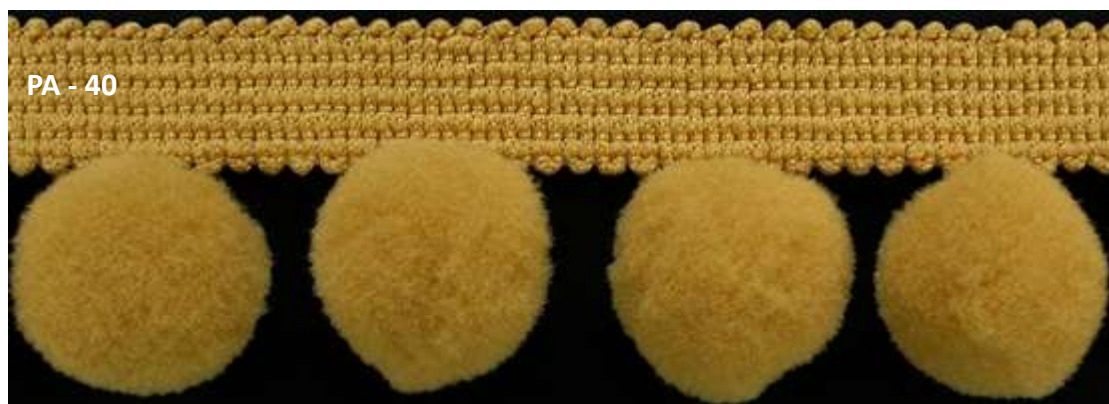

	PA - 18	PA - 40	PA - 40/dekor	PA - 45
surowiec	polipropylen	polipropylen	polipropylen	polipropylen akryl
rozmiar	18 mm	40 mm	40 mm	45 mm
średnica kulki	10 mm	20 mm	20 mm	20 mm
ilość kulek na metr	90	40	40	32
MOQ	opakowanie 25 m	opakowanie 10 m	opakowanie 10 m	opakowanie 10 m
produkcja	PASSAN	PASSAN	PASSAN	PASSAN
kolory na zamówienie	105,536	115, 202,503,615	115, 400, 503, 615,536	104,115,117,129, 202,301,306,400, 503, 515, 606,615, 702, 710 - niedostępne